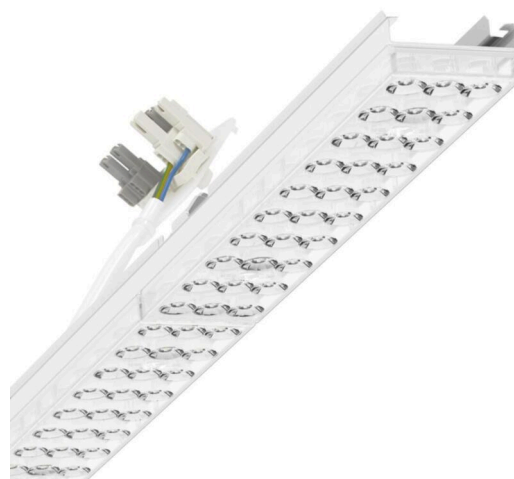

прибородержатель переменный - Individual.Lens.Optic - прямой свет, узко- и широконаправленный - без видимых стыков

Ламподержатель из оцинкованного стального профиля, поверхность покрыта лаком на полиэфирной смоле. Крепление без инструментов с нажимными затворами, встроенными в конструкцию, обеспечивают защиту от кражи и взлома. В несущей трековой шине позиционируется по-разному. Цвет корпуса белый стандартный для электротехники RAL 9016; Прямой узко и широко направленный свет, распространяющийся через линзу «Individual.Lens.Optic» из пластика ПММА. Оптика отдельных линз делает сборку и установку предельно удобными, плоскость легко чистится. Тройные ряды из отдельных линз и лампо-/прибородержатели, идеально согласованные между собой, обеспечивают цельный вид без стыков и неравномерностей. Нагревостойкие провода, включая присоединительный провод длиной 1 м и втычную деталь для быстрой сборки с выбором фаз без помощи инструментов и искателем. Сменные блоки, позволяющие легко модернизировать освещение, существенно продлевают срок службы всей осветительной установки.

Оптика

Оснастка	LED, цветопередача/оттенок света CRI ≥ 80 / 4000K
Допуск для координаты цветности (MacAdam)	3SDCM
Фотобиологическая безопасность (светильник)	RG1
Номинальный световой поток	11639lm
Срок службы LED	50000h L80/B10 (Tq 25°C)
светоотдача светильников	170lm/W
Угол излучения	80° (C0) / 80° (C90)
UGR поп./вдоль	20.4 / 20.6

DEEP-LINK

<https://www.regiolum.de/ru/article/18534404150>

Ссылка	LED 12000lm 840
ηLB	100 %
Φ ↓↑	98 % / 2 %
UGR поп./вдоль	20.4 / 20.6

Механика

цвет корпуса	белый стандартный для электротехники RAL 9016
размеры (LxWxH/DxH)	1531mm x 55mm x 37mm
вес (нетто)	2kg
Вид монтажа	сборка трековых систем

размеры

L	1531 mm	Длина
В	55 mm	Ширина
Н	37 mm	Высота