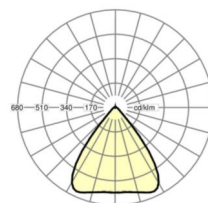

параметры

номер заказа	18534404150
код EAN	4020863358366
номер таможенного тарифа	94051190
Знак прохождения контроля	IP 20, класс защиты I, ENEC10 VDE, F, HACCP DIN10500/Food/IFS-пригодность для применения/BRC, Indoor, CE
Степень ударопрочности IK	IK03 (-20°C bis 25°C)
Температура окружения	ta -20°C в 25°C
Гарантийный срок	5 лет
Государственные программы поддержки	BEG - государственные субсидии для энергосберегающих зданий (действительна только для Германии)

электротехника

Балласт	Электронный драйвер (1 штука)
Мощность системы	68W
сетевое напряжение	230V/50Hz
автоматический предохранитель (пусковой ток)	10 штук/B10, 16 штук/B16, 10 штук/C10, 16 штук/C16
класс энергосбережения/Источник света	C

Оптика

Оснастка	LED, цветопередача/оттенок света CRI ≥ 80 / 4000K
Допуск для координаты цветности (MacAdam)	3SDCM
Фотобиологическая безопасность (светильник)	RG1
Номинальный световой поток	11639lm
Срок службы LED	50000h L80/B10 (Tq 25°C)
светоотдача светильников	170lm/W
Угол излучения	80° (C0) / 80° (C90)
UGR поп./вдоль	20.4 / 20.6

DEEP-LINK

<https://www.regiolum.de/ru/article/18534404150>

Ссылка	LED 12000lm 840
ηLB	100 %
Φ ↓↑	98 % / 2 %
UGR поп./вдоль	20.4 / 20.6