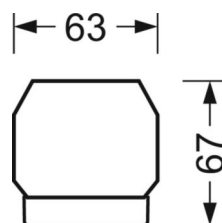

DEEP-LINK

<https://www.regiolum.de/ru/article/18534404150>

Ссылка	LED 12000lm 840
ηLB	100 %
Φ ↓↑	98 % / 2 %
UGR поп./вдоль	20.4 / 20.6

Механика

цвет корпуса	белый стандартный для электротехники RAL 9016
размеры (LxWxH/DxH)	1531mm x 55mm x 37mm
вес (нетто)	2kg
Вид монтажа	сборка трековых систем

размеры

L	1531 mm	Длина
В	55 mm	Ширина
Н	37 mm	Высота