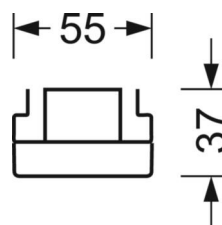

Оптика

Оснастка	LED, цветопередача/оттенок света CRI ≥ 80 / 4000K
Допуск для координаты цветности (MacAdam)	3SDCM
Фотобиологическая безопасность (светильник)	RG1
Номинальный световой поток	11639lm
Срок службы LED	50000h L80/B10 (Tq 25°C)
светоотдача светильников	170lm/W
Угол излучения	80° (C0) / 80° (C90)
UGR поп./вдоль	20.4 / 20.6

DEEP-LINK

<https://www.regiolum.de/ru/article/18534404150>

Ссылка	LED 12000lm 840
ηLB	100 %
Φ ↓↑	98 % / 2 %
UGR поп./вдоль	20.4 / 20.6

Механика

цвет корпуса	белый стандартный для электротехники RAL 9016
размеры (LxWxH/DxH)	1531mm x 55mm x 37mm
вес (нетто)	2kg
Вид монтажа	сборка трековых систем

размеры

L	1531 mm	Длина
В	55 mm	Ширина
Н	37 mm	Высота